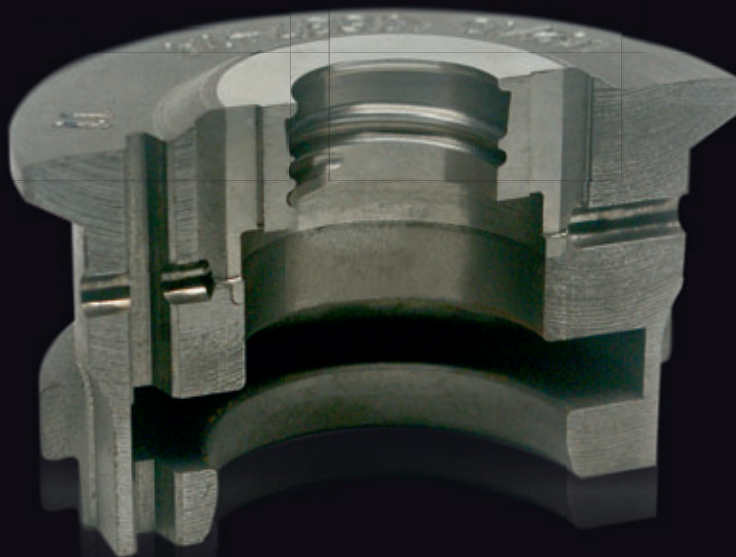

UNSERE SPEZIAL-MÜNDUNGEN

BRONZE

■ Teil-Panzerung
z.B.: Längskanten

■ Voll-Panzerung

■ ohne Panzerung

■ Voll-Panzerung

PURE PRÄZISION

GRAUGUSS

■ auch mit Teil-Panzerung (z.B.: Längskanten)
oder ohne Panzerung bestellbar

Droigk Formenbau GmbH

SPITZENQUALITÄT | MADE IN GERMANY

UNSERE FÜHRUNGSRINGE

STAHL

BRONZE

GRAUGUSS

NICKEL

RUNDUM PERFEKT

- Unsere Führungsringe entsprechen höchsten Qualitätsstandards und werden mit einer Voll-Panzerung gefertigt

Droigk Formenbau GmbH

SPITZENQUALITÄT | MADE IN GERMANY