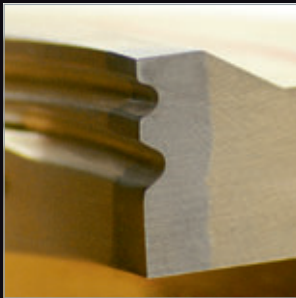

UNSERE SPEZIAL-MÜNDUNGEN

BRONZE

■ Teil-Panzerung
z.B.: Längskanten

■ Voll-Panzerung

■ ohne Panzerung

■ Voll-Panzerung

PURE PRÄZISION

GRAUGUSS

■ auch mit Teil-Panzerung (z.B.: Längskanten)
oder ohne Panzerung bestellbar

Droigk Formenbau GmbH

SPITZENQUALITÄT | MADE IN GERMANY

UNSERE FÜHRUNGSRINGE

STAHL

BRONZE

GRAUGUSS

NICKEL

RUNDUM PERFEKT

- Unsere Führungsringe entsprechen höchsten Qualitätsstandards und werden mit einer Voll-Panzerung gefertigt

Droigk Formenbau GmbH

SPITZENQUALITÄT | MADE IN GERMANY