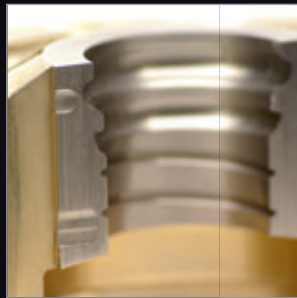

UNSERE SPEZIAL-MÜNDUNGEN

BRONZE

■ Teil-Panzerung
z.B.: Längskanten

■ Voll-Panzerung

■ ohne Panzerung

■ Voll-Panzerung

PURE PRÄZISION

GRAUGUSS

■ auch mit Teil-Panzerung (z.B.: Längskanten)
oder ohne Panzerung bestellbar

Droigk Formenbau GmbH

SPITZENQUALITÄT | MADE IN GERMANY

UNSERE FÜHRUNGSRINGE

STAHL

BRONZE

GRAUGUSS

NICKEL

RUNDUM PERFEKT

- Unsere Führungsringe entsprechen höchsten Qualitätsstandards und werden mit einer Voll-Panzerung gefertigt

Droigk Formenbau GmbH

SPITZENQUALITÄT | MADE IN GERMANY