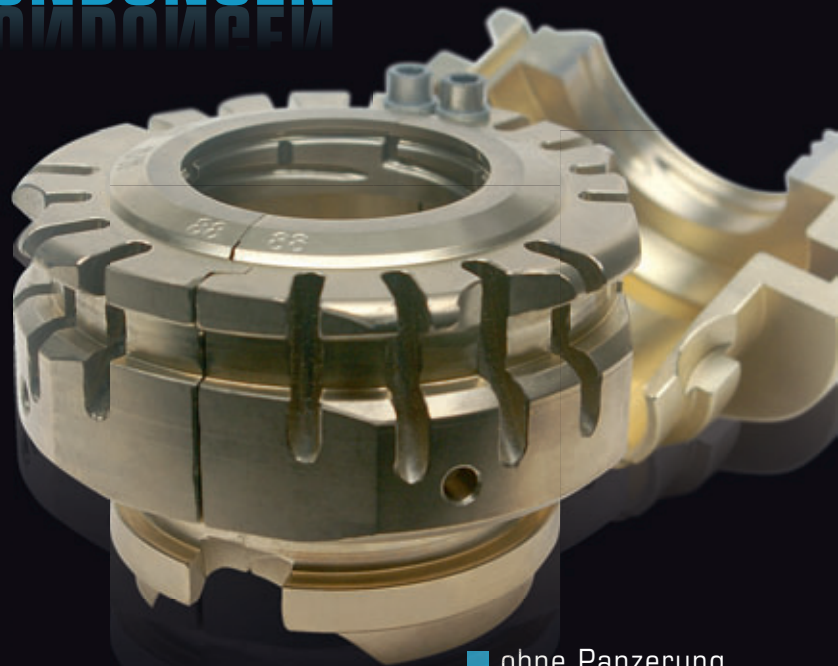

UNSERE SPEZIAL-MÜNDUNGEN

BRONZE

■ Teil-Panzerung
z.B.: Längskanten

■ Voll-Panzerung

■ ohne Panzerung

■ Voll-Panzerung

PURE PRÄZISION

GRAUGUSS

■ auch mit Teil-Panzerung (z.B.: Längskanten)
oder ohne Panzerung bestellbar

Droigk Formenbau GmbH

SPITZENQUALITÄT | MADE IN GERMANY

UNSERE FÜHRUNGSRINGE

STAHL

BRONZE

GRAUGUSS

NICKEL

RUNDUM PERFEKT

- Unsere Führungsringe entsprechen höchsten Qualitätsstandards und werden mit einer Voll-Panzerung gefertigt

Droigk Formenbau GmbH

SPITZENQUALITÄT | MADE IN GERMANY