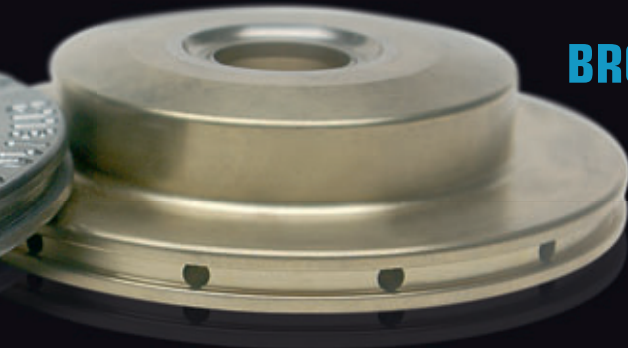

UNSERE SPEZIAL-MÜNDUNGEN

BRONZE

■ Teil-Panzerung
z.B.: Längskanten

■ Voll-Panzerung

■ ohne Panzerung

■ Voll-Panzerung

PURE PRÄZISION

GRAUGUSS

■ auch mit Teil-Panzerung (z.B.: Längskanten)
oder ohne Panzerung bestellbar

Droigk Formenbau GmbH

SPITZENQUALITÄT | MADE IN GERMANY

UNSERE FÜHRUNGSRINGE

STAHL

BRONZE

GRAUGUSS

NICKEL

RUNDUM PERFEKT

- Unsere Führungsringe entsprechen höchsten Qualitätsstandards und werden mit einer Voll-Panzerung gefertigt

Droigk Formenbau GmbH

SPITZENQUALITÄT | MADE IN GERMANY